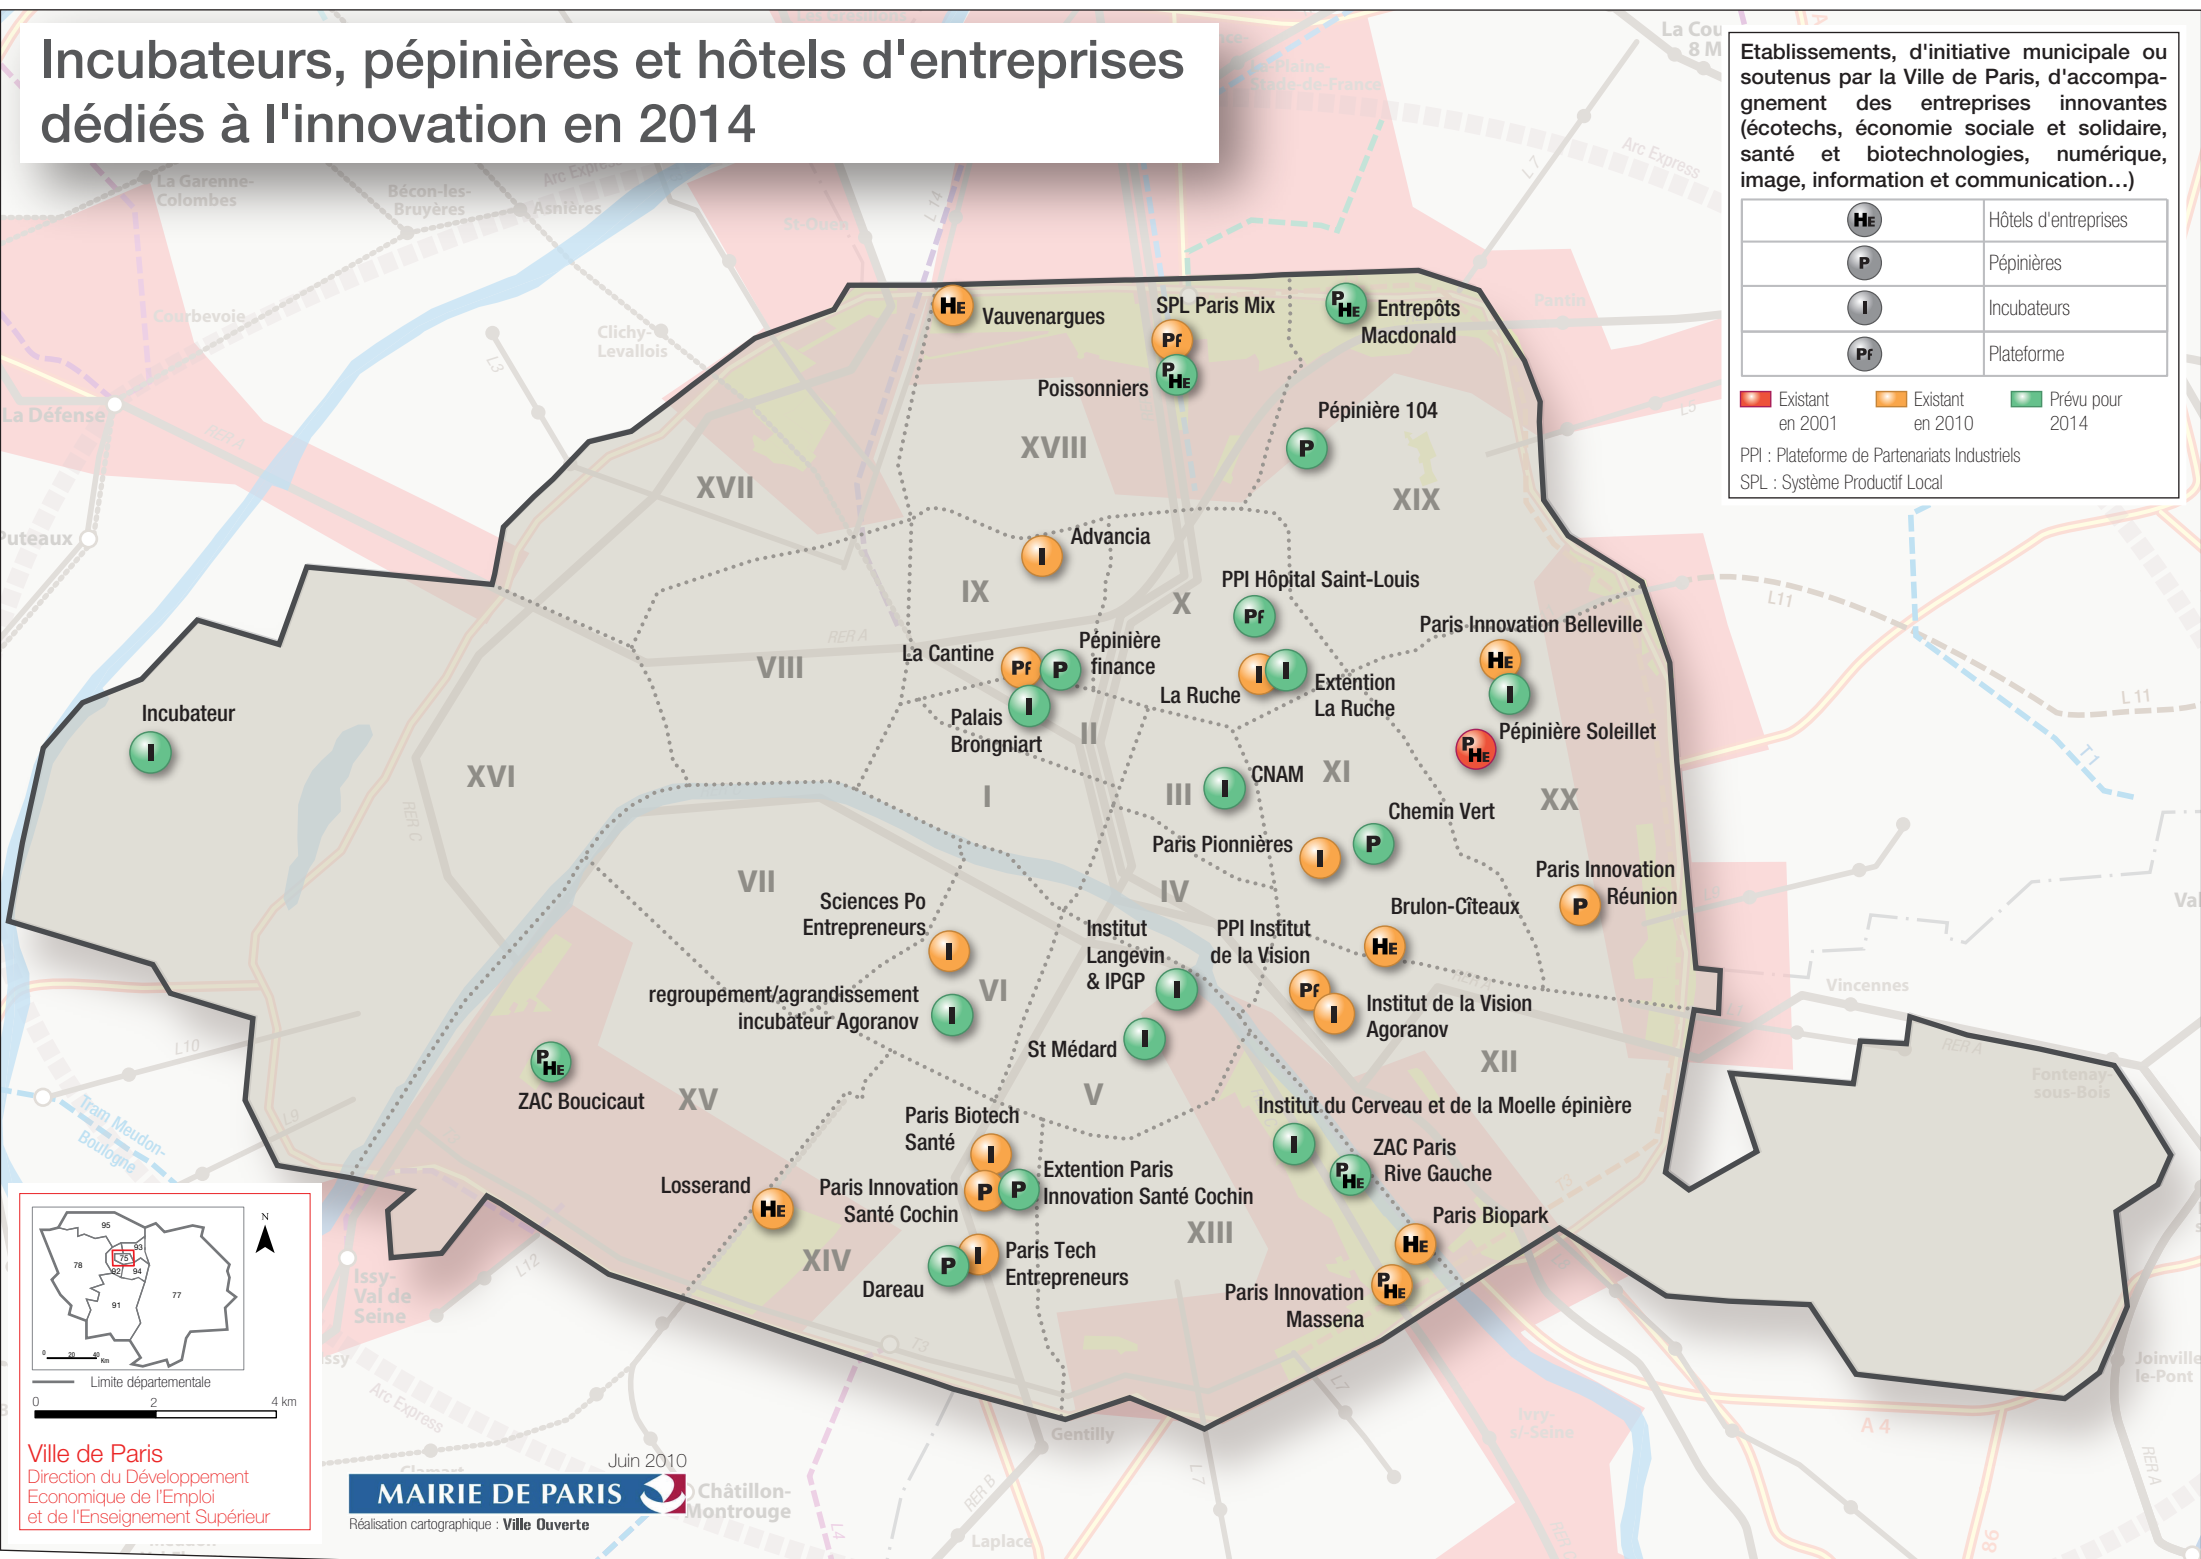

# Incubateurs, pépinières et hôtels d'entreprises dédiés à l'innovation en 2014

Etablissements, d'initiative municipale ou soutenus par la Ville de Paris, d'accompagnement des entreprises innovantes (écotechs, économie sociale et solidaire, santé et biotechnologies, numérique, image, information et communication...)

	Hôtels d'entreprises
	Pépinières
	Incubateurs
	Plateforme

Existant en 2001  
 Existant en 2010  
 Prévu pour 2014

PPI : Plateforme de Partenariats Industriels  
 SPL : Système Productif Local

Ville de Paris  
 Direction du Développement  
 Economique de l'Emploi  
 et de l'Enseignement Supérieur